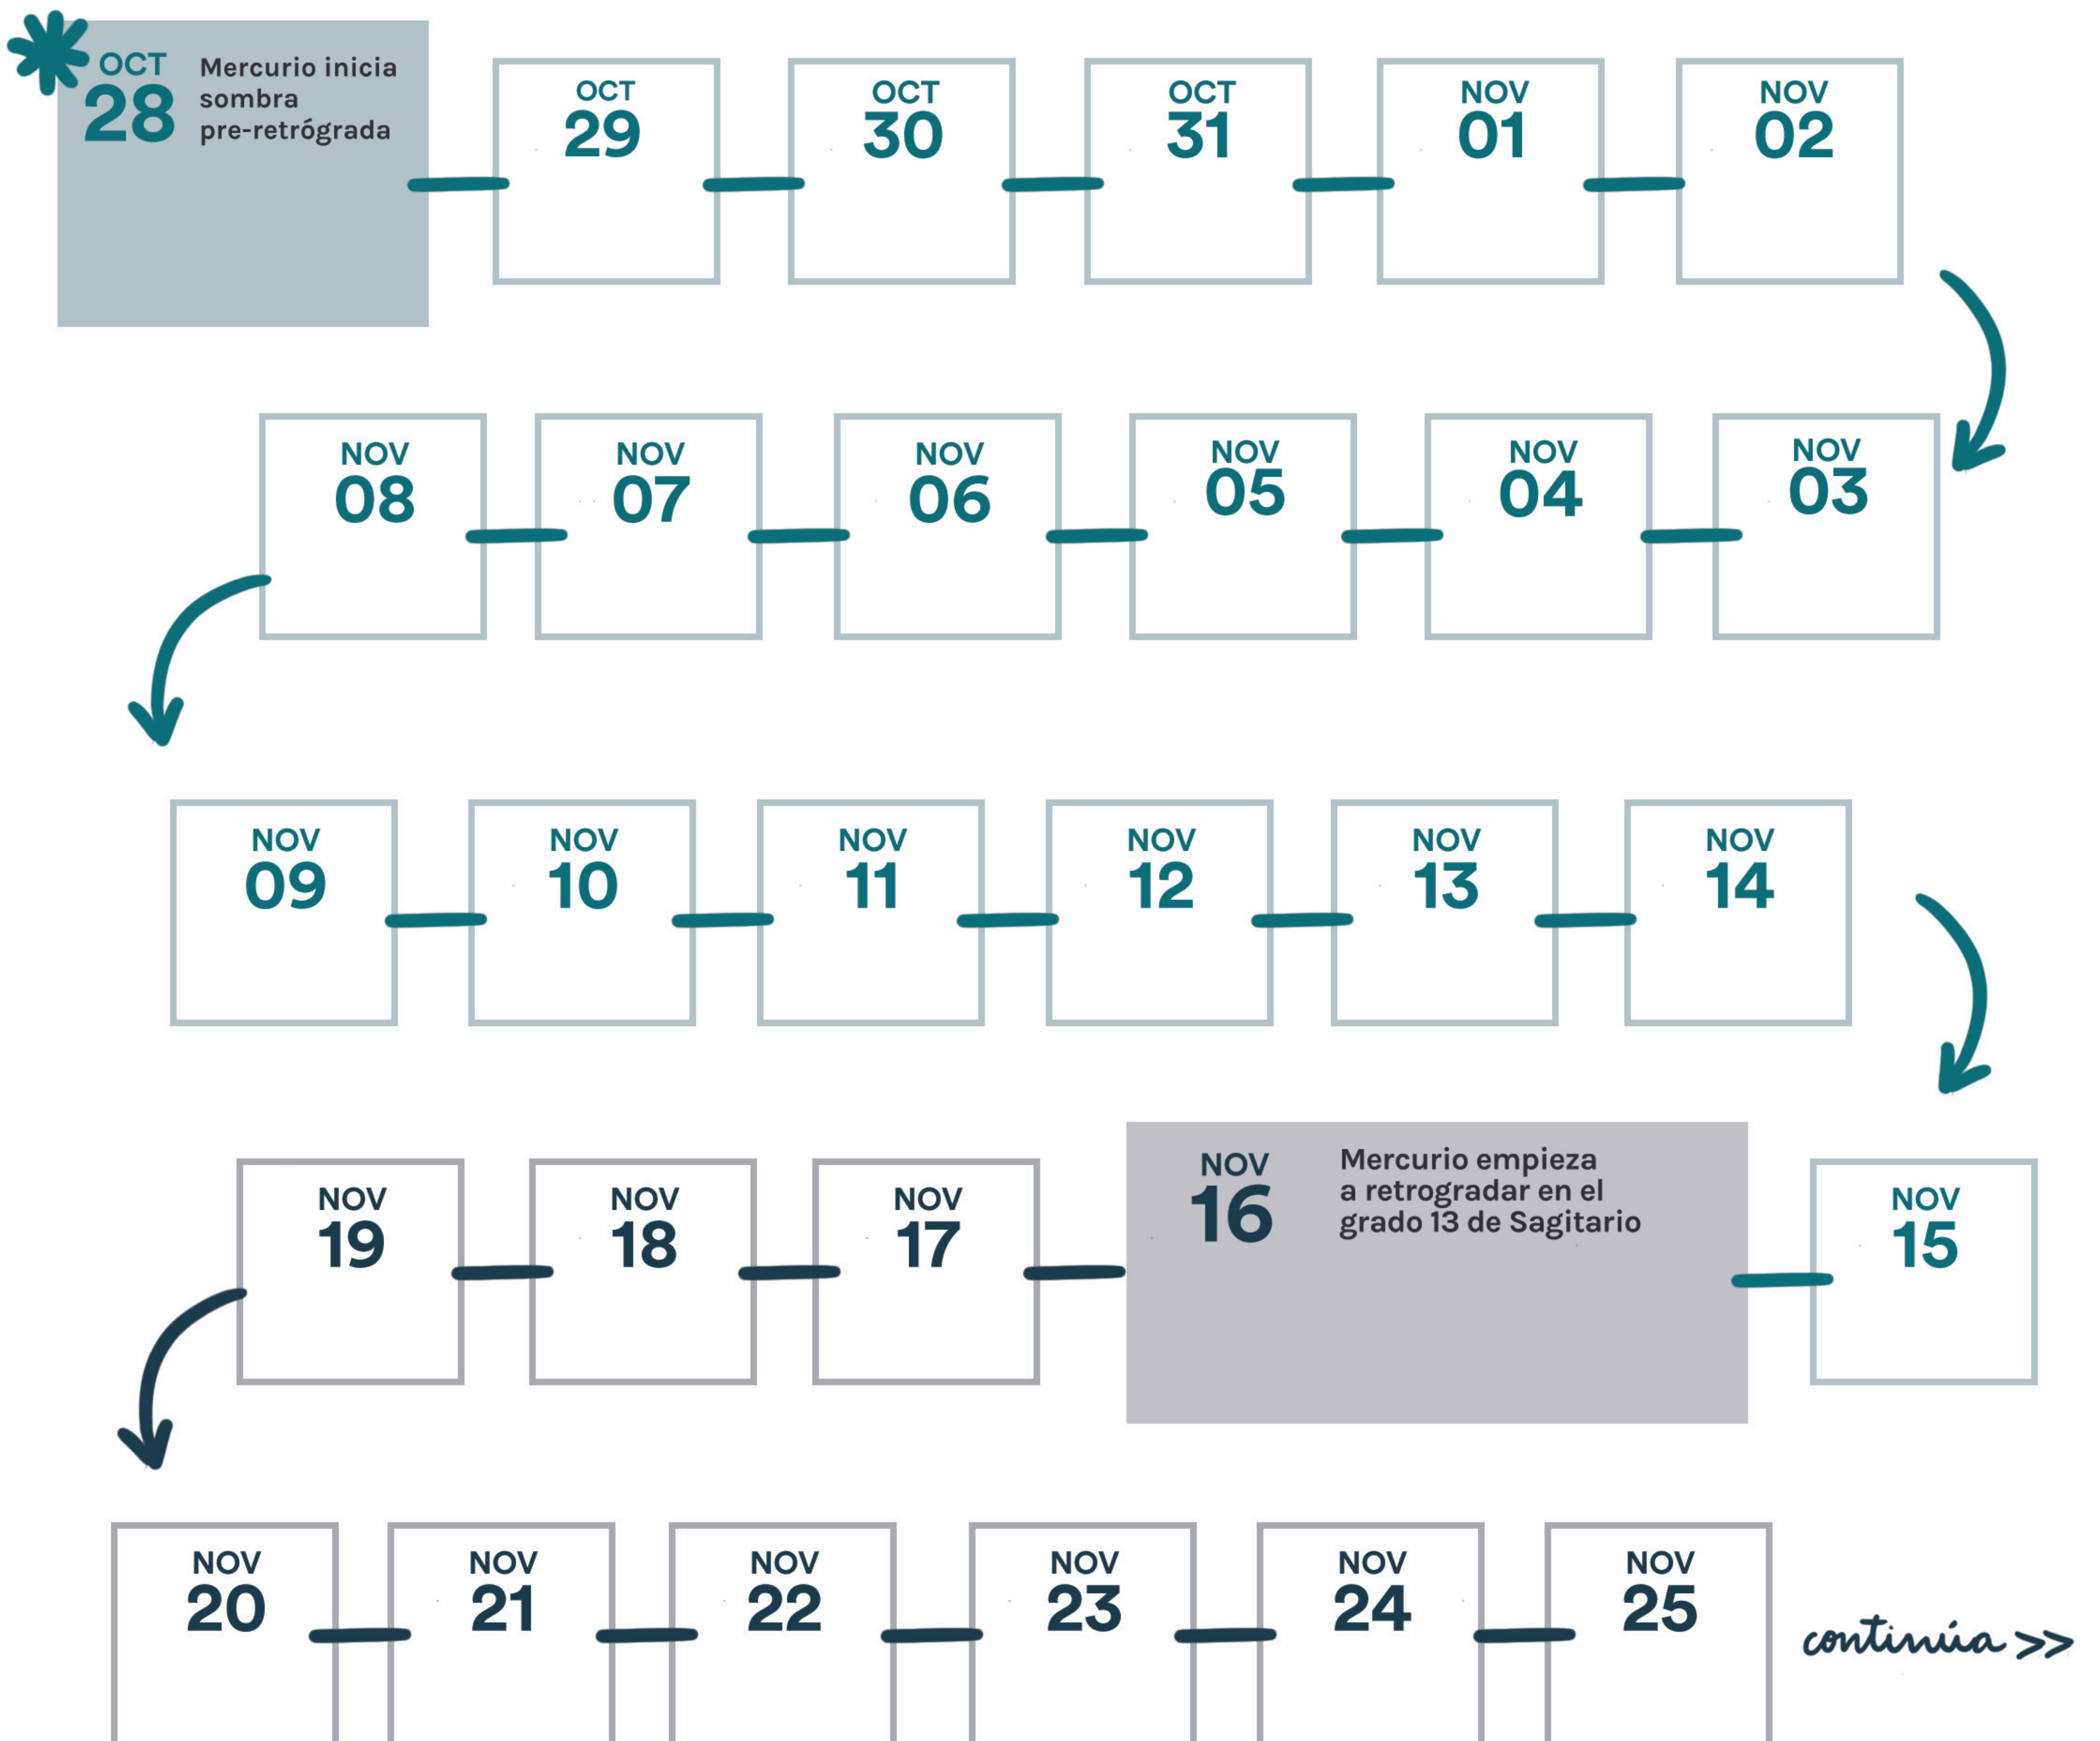

TU GUÍA DE MERCURIO RETRÓGRADO

SOMBRA PRE-RETRÓGRADA

INICIO Y PRIMERA PARTE DE LA RETROGRADACIÓN

PUNTO MEDIO DE LA RETROGRADACIÓN

SEGUNDA PARTE DE LA RETROGRADACIÓN

MERCURIO DIRECTO

SOMBRA POST-RETRÓGRADA

TU GUÍA DE MERCURIO RETRÓGRADO