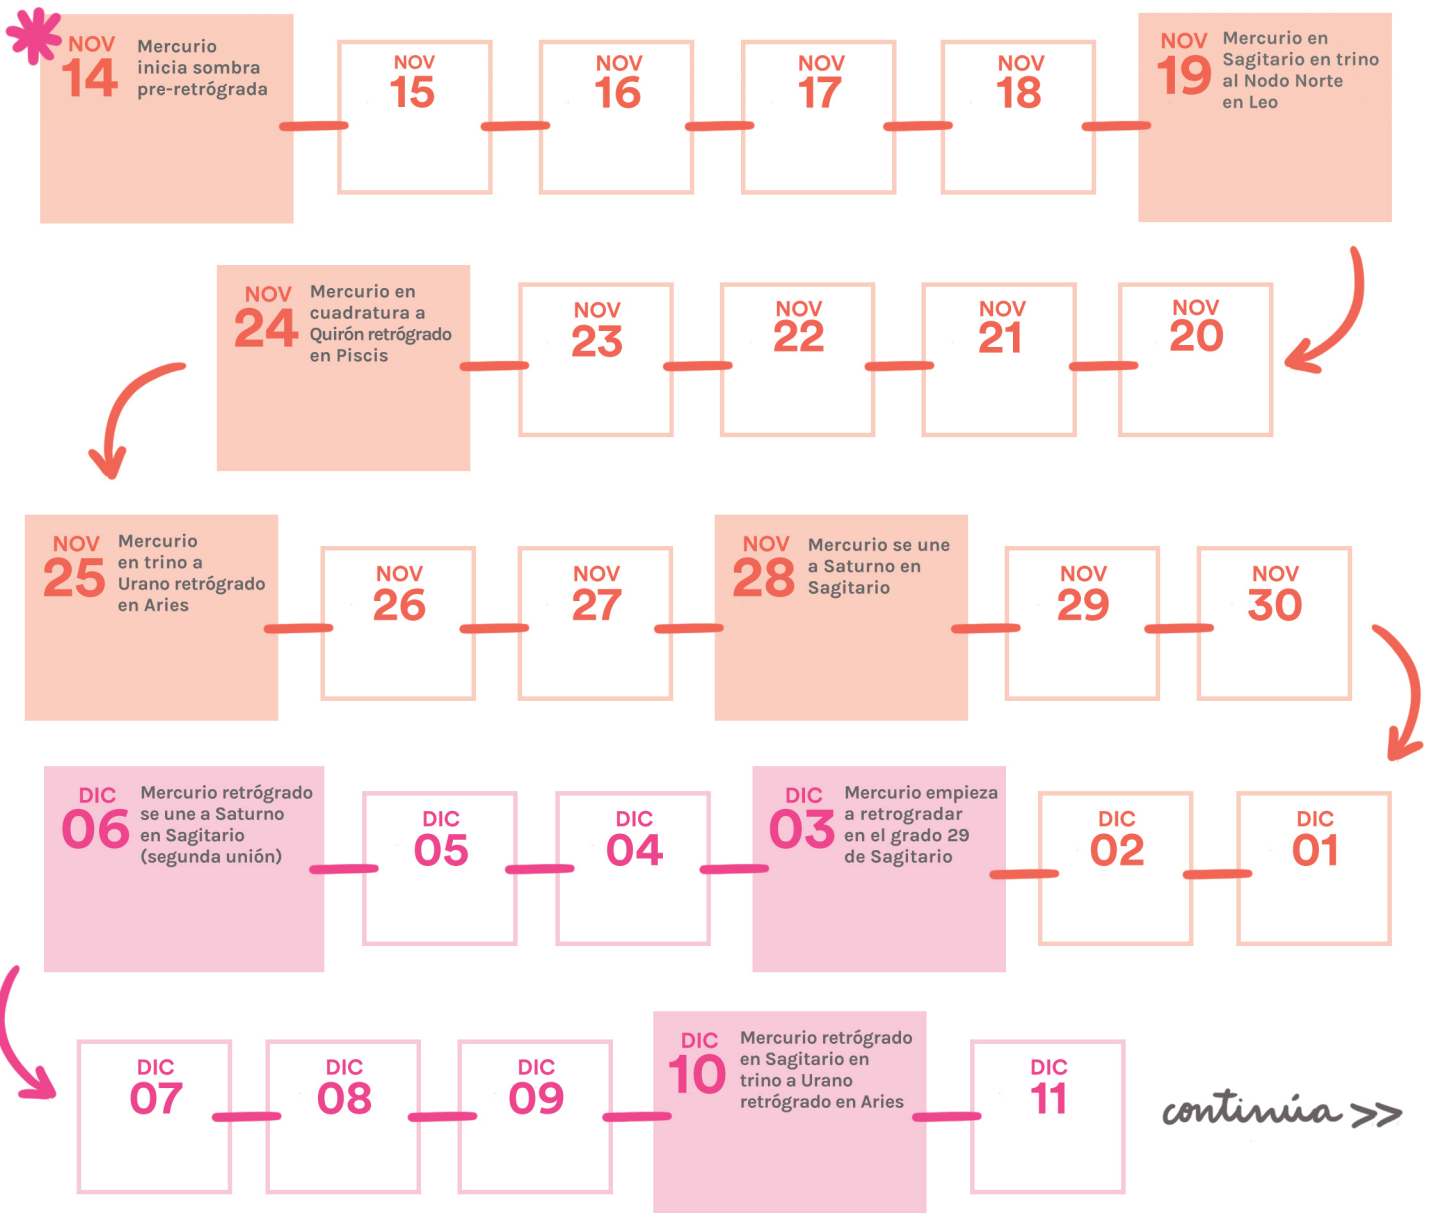

## TU GUÍA DE MERCURIO RETRÓGRADO

SOMBRA PRE-RETRÓGRADA

INICIO Y PRIMERA PARTE DE LA RETROGRADACIÓN

PUNTO MEDIO DE LA RETROGRADACIÓN

SEGUNDA PARTE DE LA RETROGRADACIÓN

MERCURIO DIRECTO

SOMBRA POST-RETRÓGRADA

# CUIDADO PROPIO.